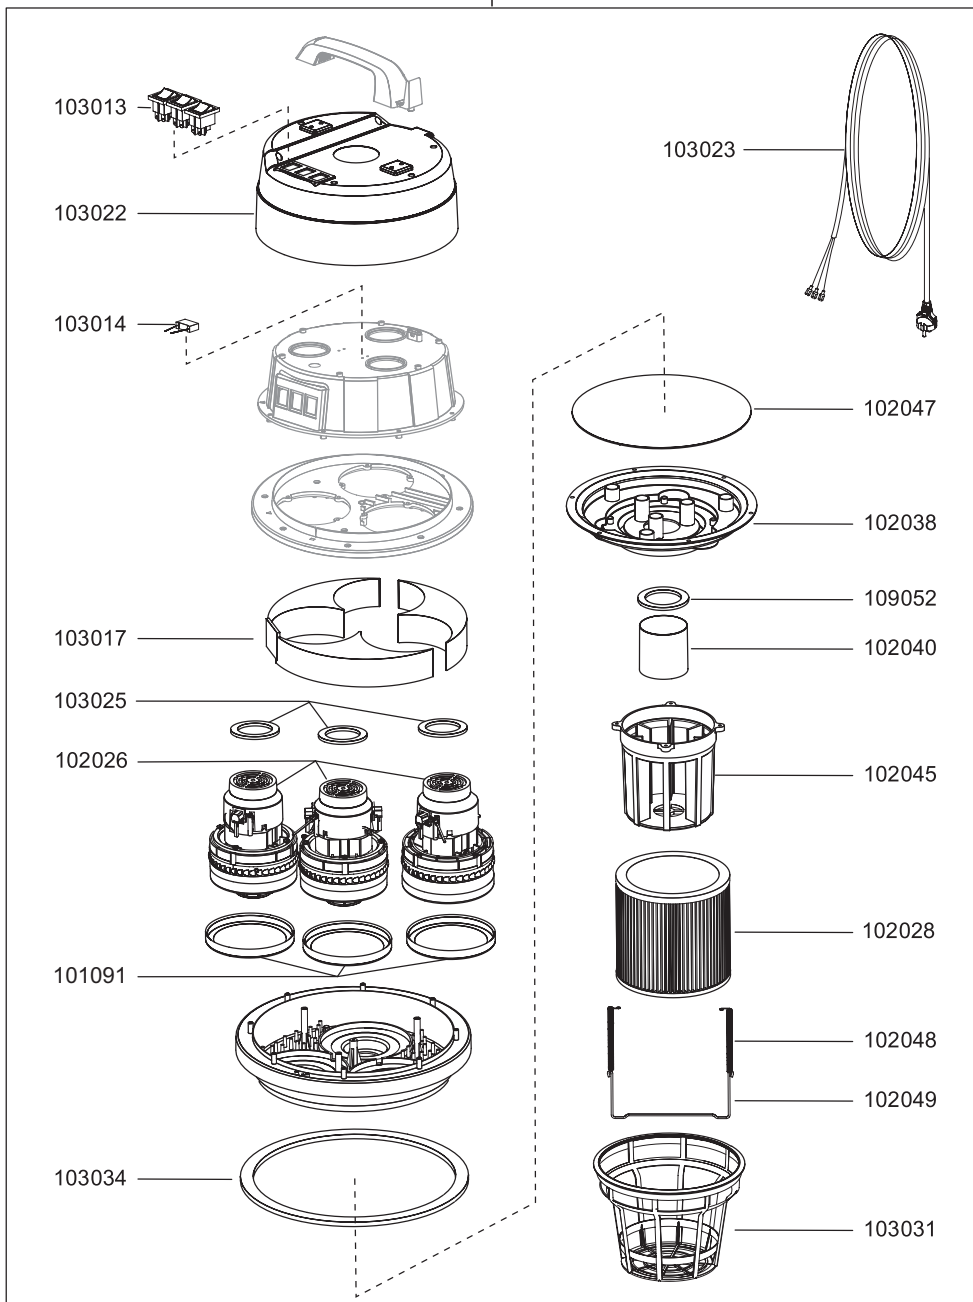

103032

N 77/3 E

Artikel-Nr. Beschreibung

Ersatzteile Nass-/Trockensauger N 77/3 E

101091	Motorlager unten
102026	Gebläsemotor, 1200 Watt
102028	Filterpatrone Teflon N55/77/80
102038	Deckel unten
102040	Schwimmer
102045	Schwimmerkorb
102047	Dichtband schmal
102048	Zugfeder Edelstahl
102049	Bügel Edelstahl
103013	Schalter, Rot
103014	Kondensator 0,1 µF
103017	Segmentstück Schaumstoff
103022	Haube
103023	Netzkabel, 15 m, schwarz
103025	Moosgummiring
103031	Filterkorbeinsatz
103032	Saugkopf kplt.
103034	Dichtband breit
109052	Dichtung, Schwimmer

N 77/3 E

Artikel-Nr. Beschreibung

Ersatzteile Nass-/Trockensauger N 77/3 E

102013	Saugschlauch mit Krümmer für Behälter D38, 3m
102016	Fugendüse, D38, 240 mm
102017	Rundpinsel, D38
102018	Saugrohr, D38, Edelstahl
102020	Schlauchmuffe
102021	Schnappverschluss
102024	Saugstutzen D38 kplt.
102027	Lenkrolle, D85
102028	Filterpatrone Teflon N55/77/80
102031	Vliesfiltertüte (VE=5 Stk.)
102054	Muffe
102061	Krümmer mit Schlauchanschluss D38, antistatisch
102124	Nassbodendüse, D38, 450 mm, mit Parkhaken
102125	Trockenbodendüse, D38, 450 mm, mit Parkhaken
103011	Vliesfilterkorb
103012	Rad
103033	Radachsen-Kit
103037	Fahrwerk kplt. inkl. Griff, Räder, Lenkrollen

Zubehör Nass-/Trockensauger N 77/3 E

102028	Filterpatrone Teflon
102031	Vliesfiltertüte (VE=5 Stk.)
102032	Saugschlauch, D38, 15 m
102057	Saugschlauch je Meter, D38
102111	Saugschlauch je Meter, D38, antistatisch, ölbeständig
102116	Saugschlauch mit Krümmer für Behälter D38, 3m, antistatisch
102063	Kupplungsgehäuse antistatisch, 38mm
102127	Gummilippen Set 450 mm für 102124
102126	Bürststreifen Set 450 mm für 102125