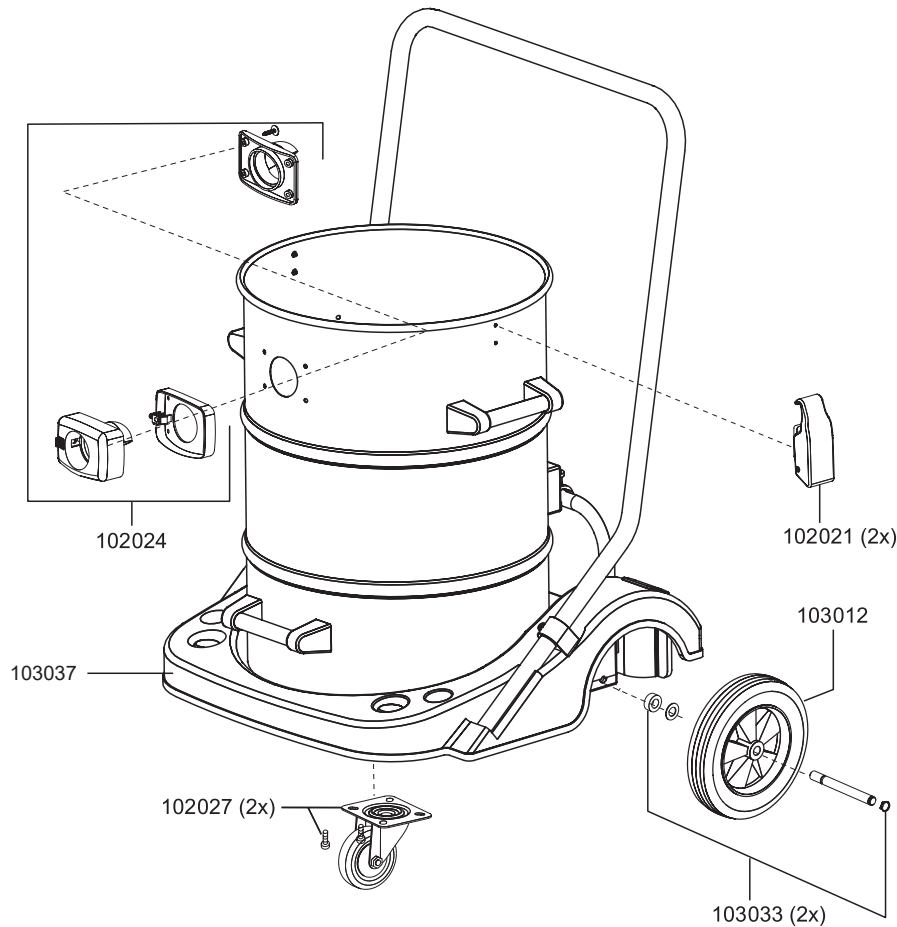

103032

N 77/3 E

Artikel-Nr. Beschreibung

Ersatzteile Nass-/Trockensauger N 77/3 E

101091	Motorlager unten
102026	Gebläsemotor, 1200 Watt
102028	Filterpatrone Teflon N55/77/80
102038	Deckel unten
102040	Schwimmer
102045	Schwimmerkorb
102047	Dichtband schmal
102048	Zugfeder Edelstahl
102049	Bügel Edelstahl
103013	Schalter, Rot
103014	Kondensator 0,1 µF
103017	Segmentstück Schaumstoff
103022	Haube
103023	Netzkabel, 15 m, schwarz
103025	Moosgummiring
103031	Filterkorbeinsatz
103032	Saugkopf kplt.
103034	Dichtband breit
109052	Dichtung, Schwimmer

N 77/3 E

Artikel-Nr. Beschreibung

Ersatzteile Nass-/Trockensauger N 77/3 E

102013	Saugschlauch mit Krümmer für Behälter D38, 3m
102016	Fugendüse, D38, 240 mm
102017	Rundpinsel, D38
102018	Saugrohr, D38, Edelstahl
102020	Schlauchmuffe
102021	Schnappverschluss
102024	Saugstutzen D38 kplt.
102027	Lenkrolle, D85
102028	Filterpatrone Teflon N55/77/80
102031	Vliesfiltertüte (VE=5 Stk.)
102054	Muffe
102061	Krümmer mit Schlauchanschluss D38, antistatisch
102124	Nassbodendüse, D38, 450 mm, mit Parkhaken
102125	Trockenbodendüse, D38, 450 mm, mit Parkhaken
103011	Vliesfilterkorb
103012	Rad
103033	Radachsen-Kit
103037	Fahrwerk kplt. inkl. Griff, Räder, Lenkrollen

Zubehör Nass-/Trockensauger N 77/3 E

102028	Filterpatrone Teflon
102031	Vliesfiltertüte (VE=5 Stk.)
102032	Saugschlauch, D38, 15 m
102057	Saugschlauch je Meter, D38
102111	Saugschlauch je Meter, D38, antistatisch, ölbeständig
102116	Saugschlauch mit Krümmer für Behälter D38, 3m, antistatisch
102063	Kupplungsgehäuse antistatisch, 38mm
102127	Gummilippen Set 450 mm für 102124
102126	Bürststreifen Set 450 mm für 102125