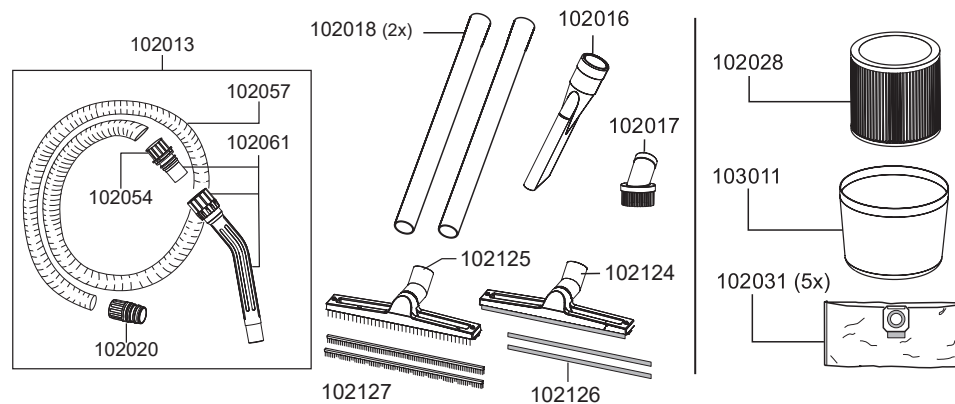

103032

N 77/3 E

Artikel-Nr. Beschreibung

Ersatzteile Nass-/Trockensauger N 77/3 E

101091	Motorlager unten
102026	Gebläsemotor, 1200 Watt
102028	Filterpatrone Teflon N55/77/80
102038	Deckel unten
102040	Schwimmer
102045	Schwimmerkorb
102047	Dichtband schmal
102048	Zugfeder Edelstahl
102049	Bügel Edelstahl
103013	Schalter, Rot
103014	Kondensator 0,1 µF
103017	Segmentstück Schaumstoff
103022	Haube
103023	Netzkabel, 15 m, schwarz
103025	Moosgummiring
103031	Filterkorbeinsatz
103032	Saugkopf kplt.
103034	Dichtband breit
109052	Dichtung, Schwimmer

N 77/3 E

Artikel-Nr. Beschreibung

Ersatzteile Nass-/Trockensauger N 77/3 E

102013	Saugschlauch mit Krümmer für Behälter D38, 3m
102016	Fugendüse, D38, 240 mm
102017	Rundpinsel, D38
102018	Saugrohr, D38, Edelstahl
102020	Schlauchmuffe
102021	Schnappverschluss
102024	Saugstutzen D38 kplt.
102027	Lenkrolle, D85
102028	Filterpatrone Teflon N55/77/80
102031	Vliesfiltertüte (VE=5 Stk.)
102054	Muffe
102061	Krümmer mit Schlauchanschluss D38, antistatisch
102124	Nassbodendüse, D38, 450 mm, mit Parkhaken
102125	Trockenbodendüse, D38, 450 mm, mit Parkhaken
103011	Vliesfilterkorb
103012	Rad
103033	Radachsen-Kit
103037	Fahrwerk kplt. inkl. Griff, Räder, Lenkrollen

Zubehör Nass-/Trockensauger N 77/3 E

102028	Filterpatrone Teflon
102031	Vliesfiltertüte (VE=5 Stk.)
102032	Saugschlauch, D38, 15 m
102057	Saugschlauch je Meter, D38
102111	Saugschlauch je Meter, D38, antistatisch, ölbeständig
102116	Saugschlauch mit Krümmer für Behälter D38, 3m, antistatisch
102063	Kupplungsgehäuse antistatisch, 38mm
102127	Gummilippen Set 450 mm für 102124
102126	Bürststreifen Set 450 mm für 102125