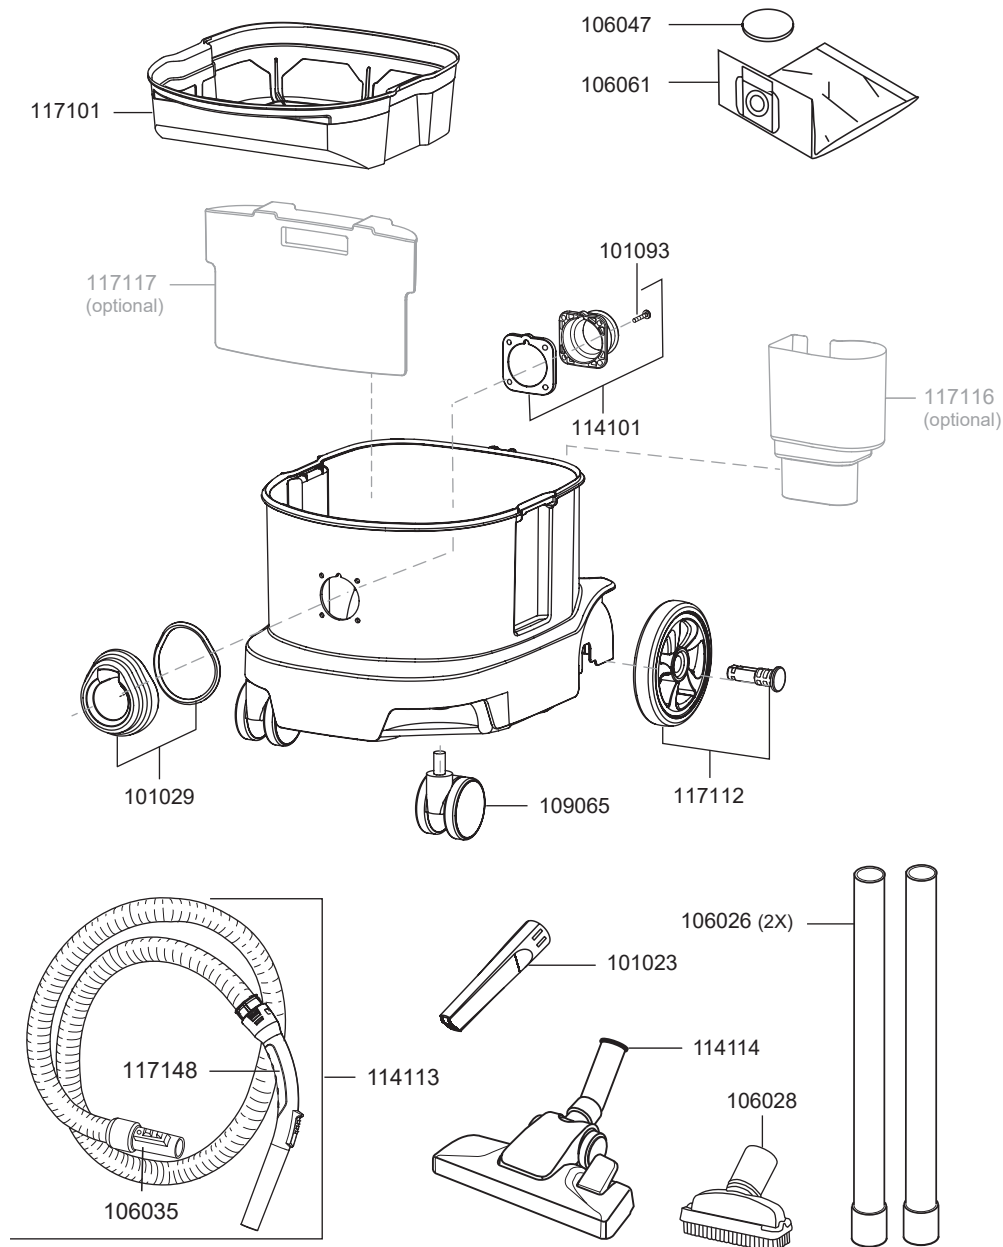

ERA EVO

Artikel-Nr. Beschreibung

Ersatzteile Trockensauger ERA EVO

101023	Fugendüse, D32, 220 mm
101029	Kupplungsgehäuse Set
101093	Schraube Kupplungsgehäuse
106026	Saugrohr, D32, Aluminium
106028	Polsterdüse, D32, 115 mm
106035	Schlauchanschluss für Behälter D32
106047	Motorschutzfilter
106061	Vliesfiltertüte HEPA 13 (VE = 10 Stk.)
109065	Lenkrolle, D60
114101	Flansch für Vliesfiltertüte
114113	Saugschlauch, D32, 2,5m
114114	Kombidüse, D32, 280 mm
117101	Vliesfilterkorb kplt.
117112	Rad

Zubehör Trockensauger ERA EVO

106013	Vliesfiltertüte (VE = 10 Stk.)
106014	Vliesfiltertüte (VE = 250 Stk.)
106044	Saugschlauch je Meter, D32
106061	Vliesfiltertüte HEPA 13 (VE = 10 Stk.)
106067	Saugschlauch je Meter, antistatisch
109111	Saugschlauch, 3 m, antistatisch
111133	Teleskop-Saugrohr, D32, Edelstahl
111159	Netzkabel, 15m, schwarz, beids. steckbar
111172	Netzkabel, 15m, rot, beids. steckbar
101104	Bürststreifen Set 360mm für 111207 (Rosshaar)
117116	Aufbewahrungsbox
117117	Staufach Filtertüte
117148	Krümmter mit Schlauchanschluss D32